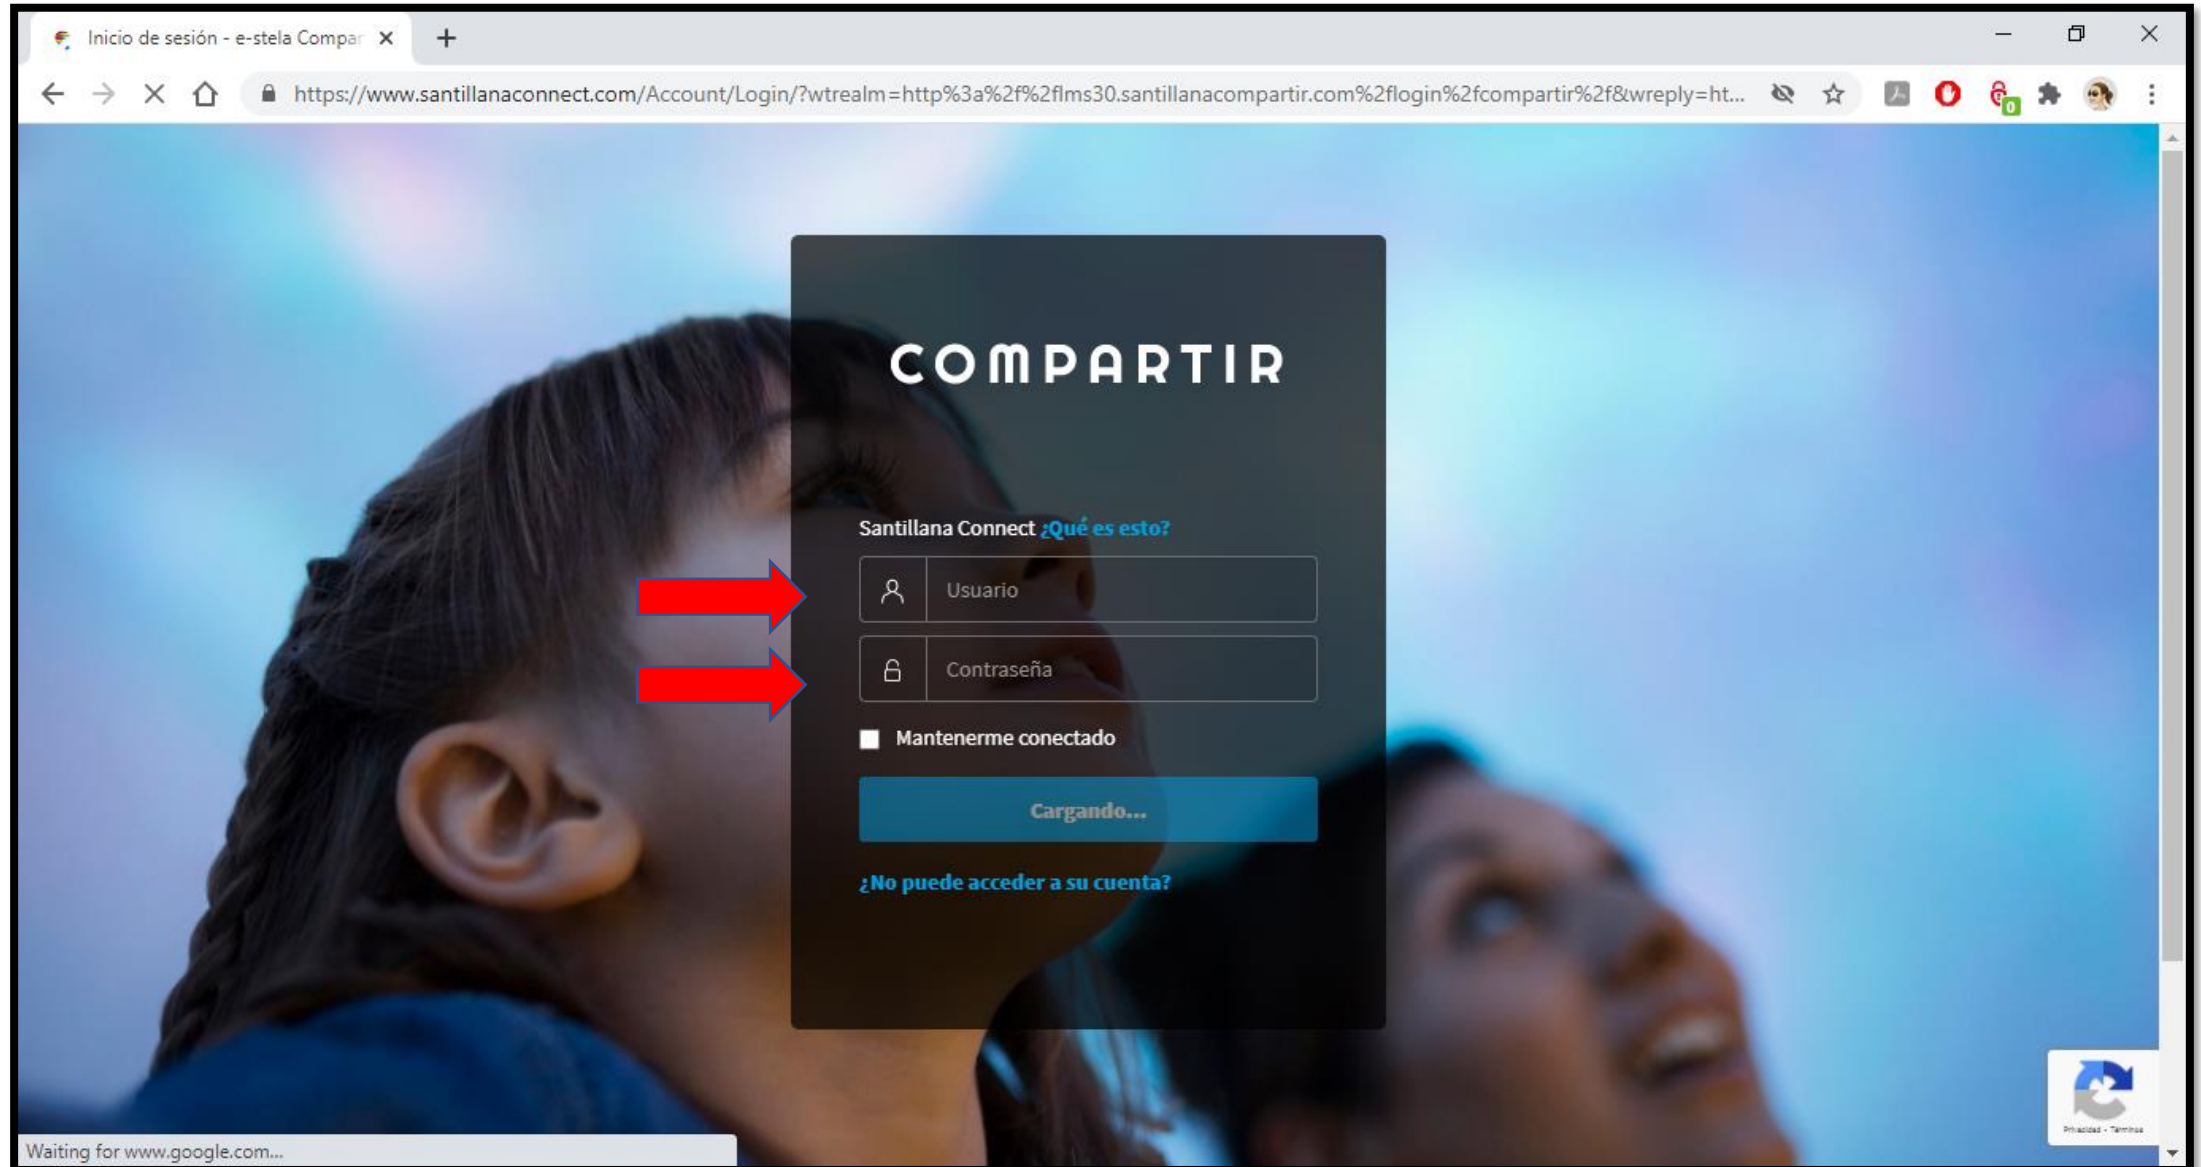

MANUAL PARA INGRESAR EN LA PLATAFORMA SANTILLANA

Abra el navegador **GOOGLE CHROME**

En la barra de direcciones (la flecha roja indica donde digitar) ingrese lo siguiente:
estela.santillana.com

Se le presentará esta pantalla ahí ingresar:
USUARIO y CONTRASEÑA (flechas rojas indican donde digitarlas) y haga clic en conectarme

Se mostrará la siguiente pantalla, **SOLAMENTE** haga clic en el botón **OK**. No es necesario llenar los datos.

Browser: Login
URL: https://lms30.santillanacompartir.com/login/access

SANTILLANA
compartir

Seleccione Ok para continuar,
Santillana activará su pin de acceso.

Ok

Cerrar sesión

Y finalmente podrá observar que ya se encuentra dentro de la plataforma.