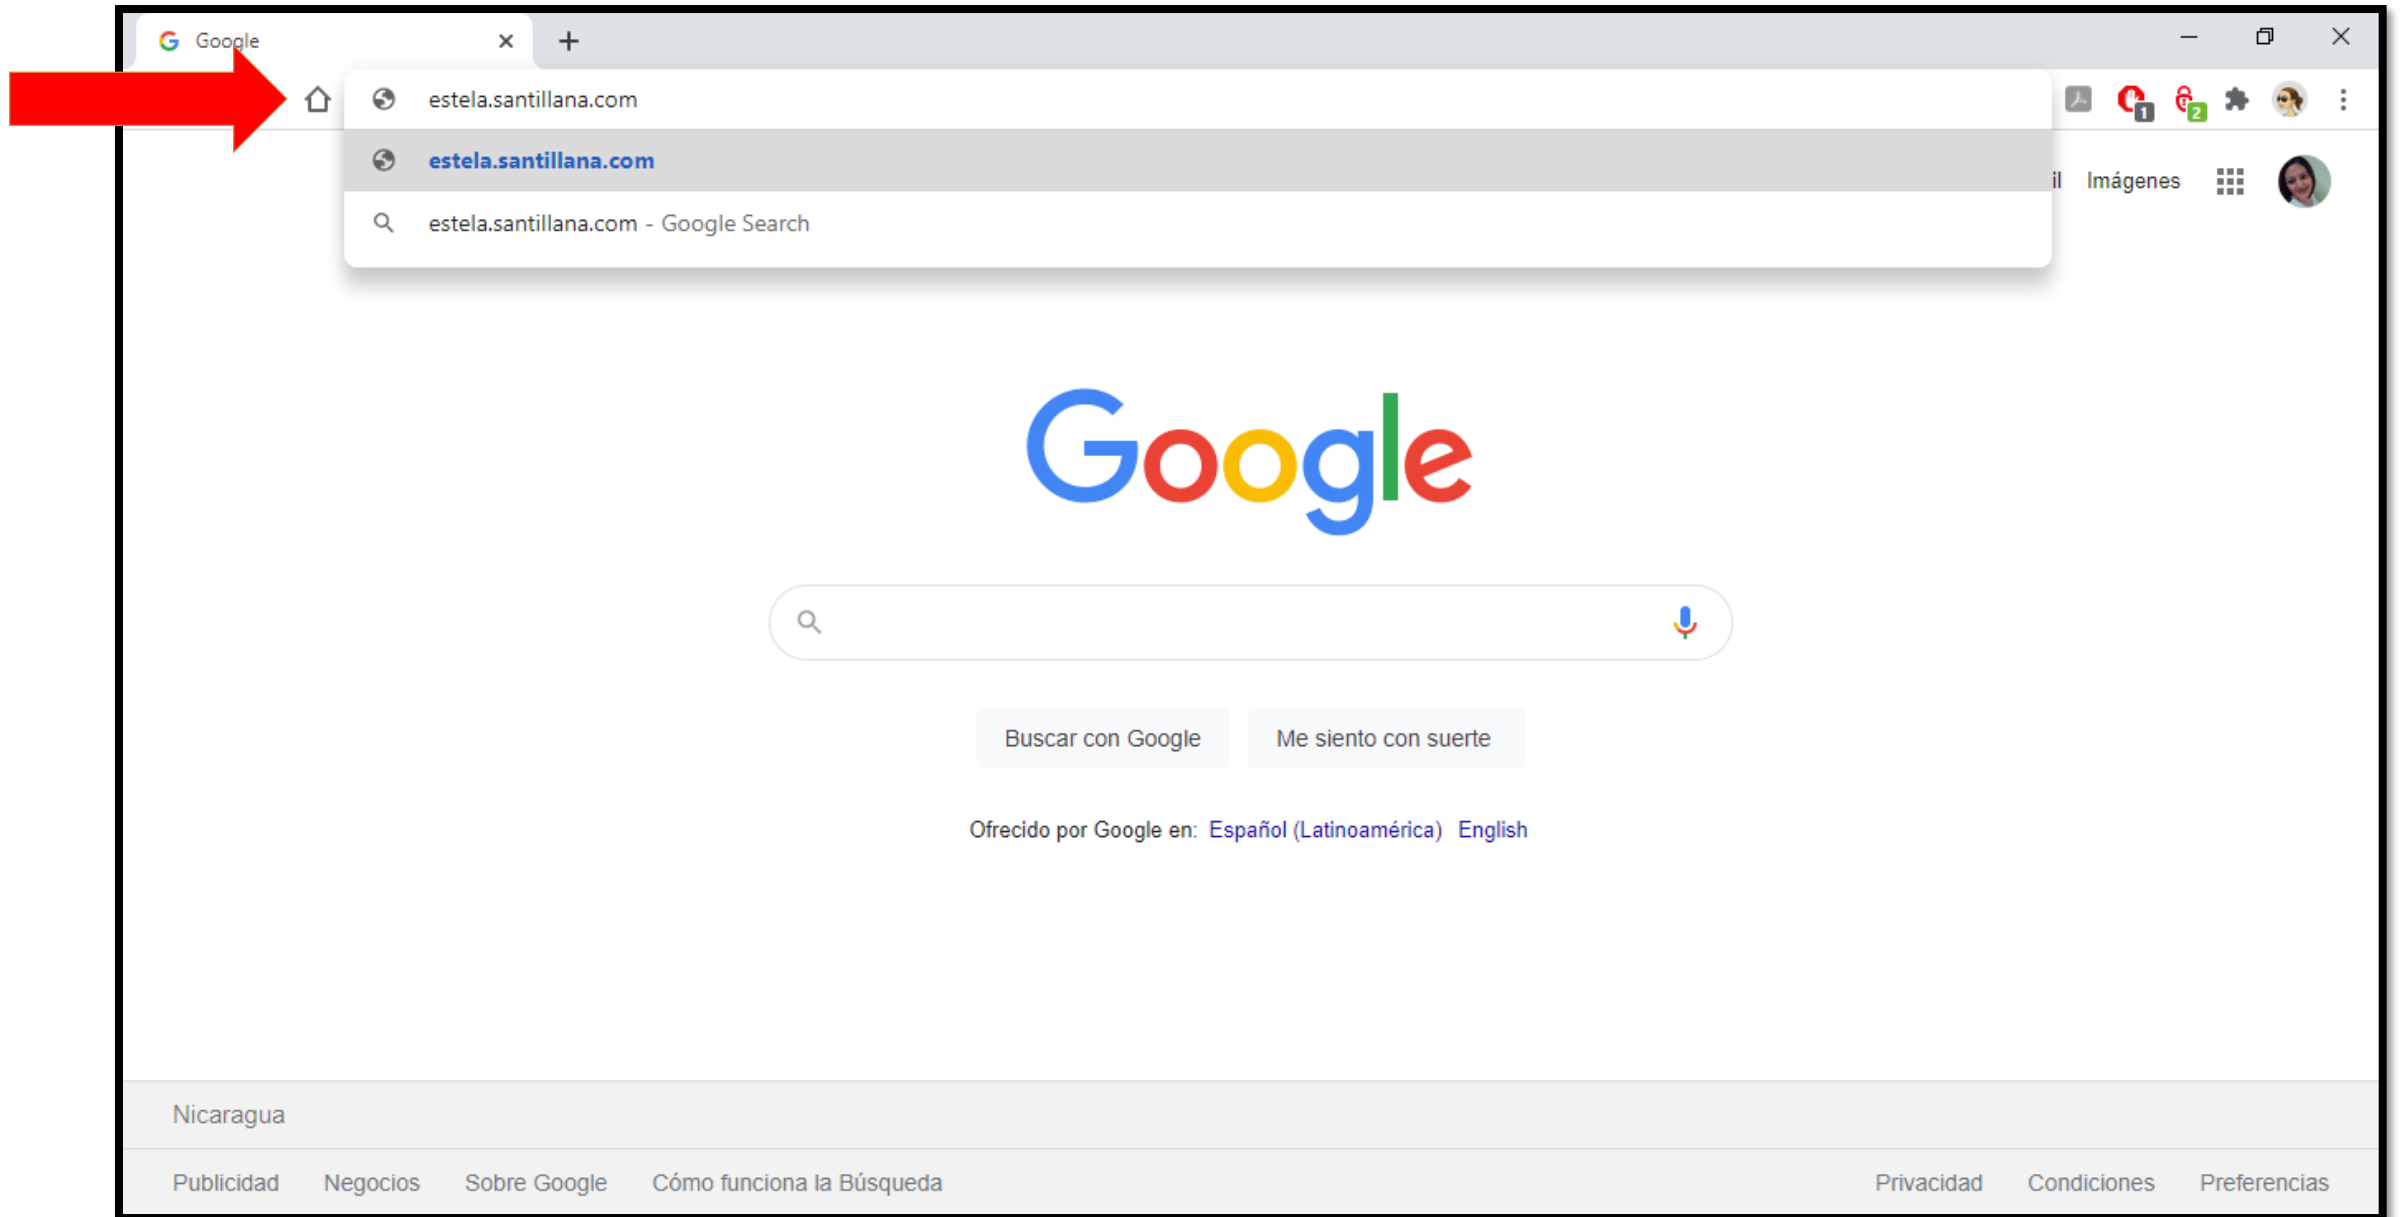

MANUAL PARA INGRESAR EN LA PLATAFORMA SANTILLANA

Abra el navegador **GOOGLE CHROME**

En la barra de direcciones (la flecha roja indica donde digitar) ingrese lo siguiente:
estela.santillana.com

Se le presentará esta pantalla ahí ingresar:
USUARIO y CONTRASEÑA (flechas rojas indican donde digitarlas) y haga clic en conectarme

Se mostrará la siguiente pantalla, **SOLAMENTE** haga clic en el botón **OK**. No es necesario llenar los datos.

Browser: Login
URL: https://lms30.santillanacompartir.com/login/access

SANTILLANA
compartir